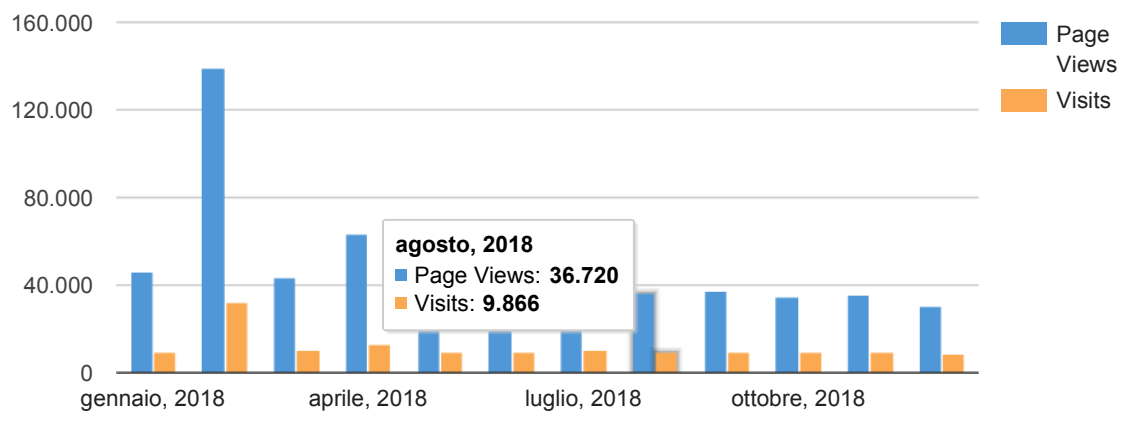

Site: amandhafox.biz

Traffic Trend by Month

Date Range: 01/01/2018 to 31/12/2018

| Date            | Page Views     |        | Visits         |        | Hits             |        | Bandwidth             |
|-----------------|----------------|--------|----------------|--------|------------------|--------|-----------------------|
| gennaio, 2018   | 45.785         | 7.71%  | 9.506          | 6.67%  | 476.593          | 7.85%  | 133.390,7 MB          |
| febbraio, 2018  | 139.191        | 23.44% | 32.414         | 22.74% | 1.541.696        | 25.39% | 362.227,4 MB          |
| marzo, 2018     | 43.300         | 7.29%  | 10.545         | 7.40%  | 442.806          | 7.29%  | 111.208,9 MB          |
| aprile, 2018    | 63.686         | 10.73% | 12.913         | 9.06%  | 632.092          | 10.41% | 155.125,3 MB          |
| maggio, 2018    | 43.796         | 7.38%  | 9.791          | 6.87%  | 454.260          | 7.48%  | 126.225,7 MB          |
| giugno, 2018    | 42.209         | 7.11%  | 9.616          | 6.75%  | 435.214          | 7.17%  | 126.830,6 MB          |
| luglio, 2018    | 41.093         | 6.92%  | 10.272         | 7.21%  | 422.938          | 6.97%  | 118.647,4 MB          |
| agosto, 2018    | 36.720         | 6.18%  | 9.866          | 6.92%  | 360.306          | 5.93%  | 93.850,7 MB           |
| settembre, 2018 | 37.590         | 6.33%  | 9.575          | 6.72%  | 379.255          | 6.25%  | 100.935,1 MB          |
| ottobre, 2018   | 34.853         | 5.87%  | 9.881          | 6.93%  | 330.233          | 5.44%  | 87.947,7 MB           |
| novembre, 2018  | 35.459         | 5.97%  | 9.362          | 6.57%  | 303.710          | 5.00%  | 77.000,9 MB           |
| dicembre, 2018  | 30.018         | 5.06%  | 8.823          | 6.19%  | 291.960          | 4.81%  | 73.195,0 MB           |
| <b>Total</b>    | <b>593.700</b> |        | <b>142.564</b> |        | <b>6.071.063</b> |        | <b>1.566.585,6 MB</b> |